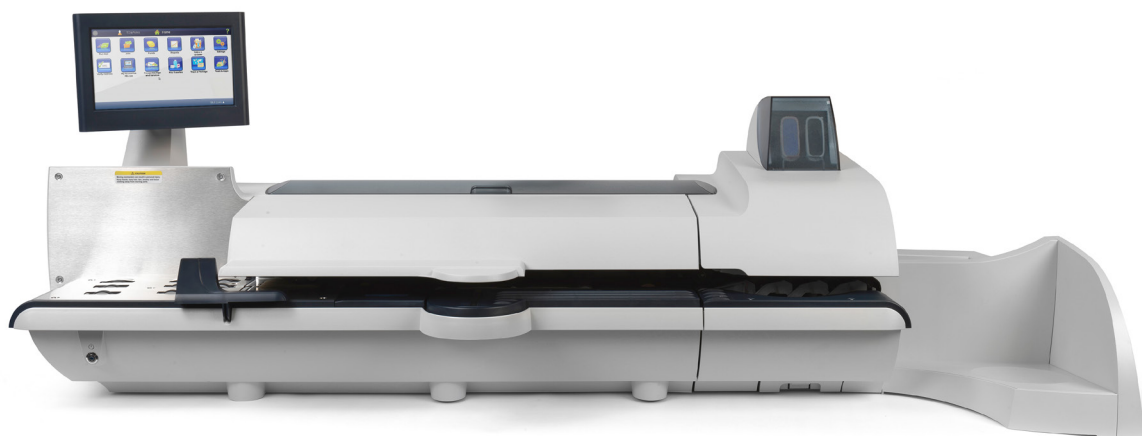

Tee työsi yksinkertaisemmin ja tehokkaammin.

Työpäiväsi voi olla haasteellinen.

On tärkeää saada laskut, tiliotteet ja asiakaskirjeet postitettua ajallaan.

Erialaisten postilähetysten postitus oikein on kiireessä haastavaa. Jokainen postitustyö täytyy tehdä tehokkaasti ja varmistaa, että postimaksu on oikein. Connect+ 500W auttaa kohtaamaan päivittäiset postitushaasteesi.

Helpota päivittäisiä postitusrutiinejasi Connect+ 500W -postitusjärjestelmällä.

Connect+ 500W päivittää hinnat aina ajan tasalle ja varmistaa oikeiden postimaksujen avulla postilähetysten perille menon vastaanottajalle. Sen kehittyneen teknologian ansiosta päivittäinen postitustyö on helpompaa, olipa kyseessä kirjeiden tai pakettien postitus.

Connect+ 500W:

- Käsittelee automaattisesti erikokoiset, -painoiset ja -paksuiset lähetykset helposti ja vaivattomasti
- Tulostaa aina oikean hinnan erikokoisille ja -painoisille lähetyksille
- Tarjoaa kehittyneen teknologiansa ansiosta juuri sitä tarkkuutta, jota tarvitset työssäsi päivittäin
- Säästää rahaa painatuskustannuksissa. Voit tulostaa palautusosoitteen, mainoksen tai yrityksesi logon suoraan kuoreen

Weigh-on-the-Way® (WOW®): Connect+ 500W -postitusjärjestelmällä voit tulostaa erikokoisia ja -painoisia lähetyksiä automaattisen punnituksen ansiosta. Sinun ei enää tarvitse punnita eripainoisia lähetyksiä yksitellen. Connect+ 500W tekee sen puolestasi.