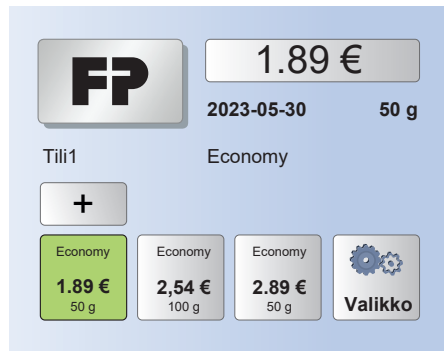

### Intuitiivinen käyttö

Väriäinen 3,5" kosketusnäyttö tekee käytöstä helppoa. Valitse tuote, laita kirje vaa'alle ja näet oikean postimaksun näytöllä